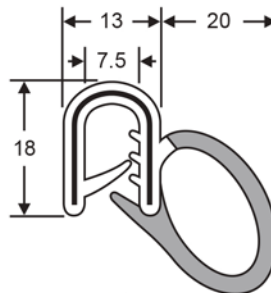

PW 009

PW 010

PW 011

PW 012

PW 013

**non stock item minimum quantities apply.*

STANDARD 50 METRE COILS

PINCH WELDS

PW 037
PVC

**non stock item minimum quantities apply.*

STANDARD 50 METRE COILS

PINCH WELDS

PW 040

PW 052

PW 054 P

SCHLEGEL CAGE

PW 054

PW 055 P

PW 055

PW 056 PVC

PW 057

PW 058

SCHLEGEL CAGE

PW 059 PVC

PW 060

PW 063 PVC

**non stock item minimum quantities apply.*

STANDARD 50 METRE COILS

PINCH WELDS

PW 081 (B) PVC
PW 081 (W) PVC

PW 083 (B) PVC
PW 083 (GY) PVC

PW 173
PVC