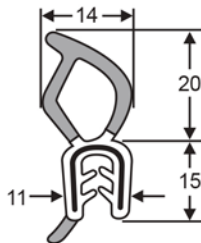

PW 009

PW 010

PW 011

PW 012

PW 013

**non stock item minimum quantities apply.*

STANDARD 50 METRE COILS

PINCH WELDS

PW 014

PW 015

PW 016

PW 017

PW 018
EPDM

PW 020 (B) PVC
PW 020 (GY) PVC
PW 020 (BR) PVC
PW 020 (R) PVC

PW 022

PW 035
PVC

PW 037
PVC

**non stock item minimum quantities apply.*

STANDARD 50 METRE COILS

PINCH WELDS

PW 040

PW 052

PW 054 P

SCHLEGEL CAGE

PW 060

PW 063 PVC

**non stock item minimum quantities apply.*

STANDARD 50 METRE COILS

PINCH WELDS

PW 081 (B) PVC
PW 081 (W) PVC

PW 083 (B) PVC
PW 083 (GY) PVC

PW 173
PVC