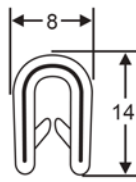

PW 014

PW 015

PW 016

PW 017

PW 018
EPDM

PW 020 (B) PVC
PW 020 (GY) PVC
PW 020 (BR) PVC
PW 020 (R) PVC

PW 022

PW 035
PVC

PW 037
PVC

**non stock item minimum quantities apply.*

STANDARD 50 METRE COILS

PINCH WELDS

PW 040

PW 052

PW 054 P

SCHLEGEL CAGE

PW 054

PW 055 P

PW 055

PW 056 PVC

PW 057

PW 058

SCHLEGEL CAGE

PW 059 PVC

PW 060

PW 063 PVC

**non stock item minimum quantities apply.*

STANDARD 50 METRE COILS

PINCH WELDS

PW 081 (B) PVC
PW 081 (W) PVC

PW 083 (B) PVC
PW 083 (GY) PVC

PW 173
PVC