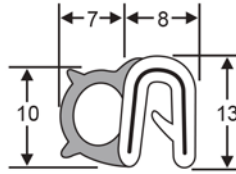

PW 014

PW 015

PW 016

PW 017

PW 018
EPDM

PW 020 (B) PVC
PW 020 (GY) PVC
PW 020 (BR) PVC
PW 020 (R) PVC

PW 022

PW 035
PVC

PW 037
PVC

**non stock item minimum quantities apply.*

STANDARD 50 METRE COILS

PINCH WELDS

PW 040

PW 052

PW 054 P

SCHLEGEL CAGE