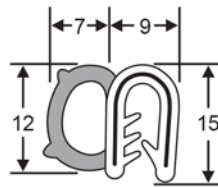

PW 054

PW 055 P

PW 055

PW 056 PVC

PW 057

PW 058

SCHLEGEL CAGE

PW 059 PVC

PW 060

PW 063 PVC

**non stock item minimum quantities apply.*

STANDARD 50 METRE COILS

PINCH WELDS

PW 081 (B) PVC
PW 081 (W) PVC

PW 083 (B) PVC
PW 083 (GY) PVC

PW 173
PVC

PW 716
SCHLEGEL CAGE

PW 717
SCHLEGEL CAGE

PW 719
PVC

PW 720 TPR

PW 721

**non stock item minimum quantities apply.*

STANDARD 50 METRE COILS