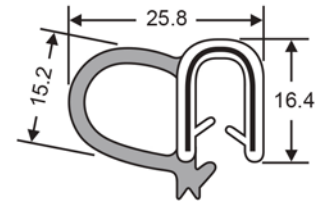

PW 009

PW 010

PW 011

PW 012

PW 013

**non stock item minimum quantities apply.*

STANDARD 50 METRE COILS

PINCH WELDS

PW 037
PVC

**non stock item minimum quantities apply.*

STANDARD 50 METRE COILS

PINCH WELDS

PW 040

PW 052

PW 054 P

SCHLEGEL CAGE

PW 054

PW 055 P

PW 055

PW 056 PVC

PW 057

PW 058

SCHLEGEL CAGE

PW 059 PVC

PW 060

PW 063 PVC

**non stock item minimum quantities apply.*

STANDARD 50 METRE COILS

PINCH WELDS

PW 081 (B) PVC
PW 081 (W) PVC

PW 083 (B) PVC
PW 083 (GY) PVC

PW 173
PVC