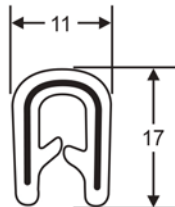

PW 009

PW 010

PW 011

PW 012

PW 013

**non stock item minimum quantities apply.*

STANDARD 50 METRE COILS

PINCH WELDS

PW 014

PW 015

PW 016

PW 017

PW 018
EPDM

PW 020 (B) PVC
PW 020 (GY) PVC
PW 020 (BR) PVC
PW 020 (R) PVC

PW 022

PW 035
PVC

PW 037
PVC

**non stock item minimum quantities apply.*

STANDARD 50 METRE COILS

PINCH WELDS

PW 040

PW 052

PW 054 P

SCHLEGEL CAGE