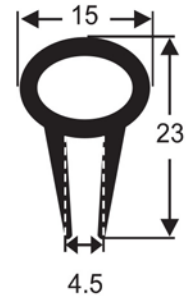

1/10 Littlebourne St,
Kelso NSW 2795

Phone: (02) 6332 1111
Email: bxfr@outlook.com

www.bathurstfoamandrubber.com.au

DOOR SEALS

T SEC 333*

DS 124*

S D483*

DIE 857*