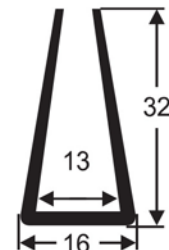

RF D11MK3

*non stock item minimum quantities apply.

STANDARD 50 METRE COILS

Made in Australia