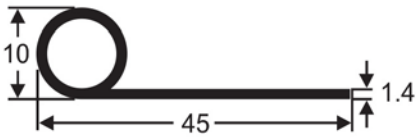

DOOR SEALS

DS P111*

*non stock item minimum quantities apply.

STANDARD 50 METRE COILS

Made in Australia