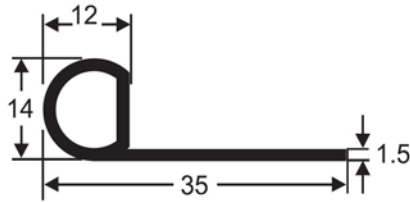

**non stock item minimum quantities apply.*

STANDARD 50 METRE COILS

Made in Australia

DOOR SEALS

DS P095

DS P100

DS P104

DS P105