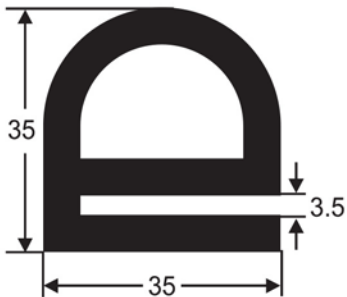

DS 35RE
30 METRE COIL