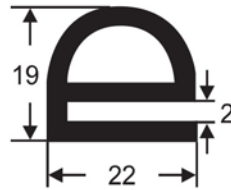

STANDARD 50 METRE COILS

Made in Australia

DOOR SEALS

DS 5RE

DS 10RE

DS 11RE

DS 12RE

DS 13RE