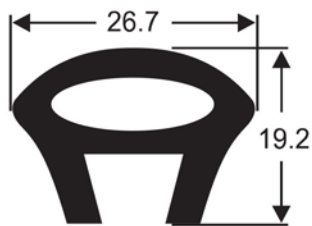

DOOR SEALS

T SEC 333*

DS 124*

S D483*

DIE 857*

*non stock item minimum quantities apply.

STANDARD 50 METRE COILS

Made in Australia