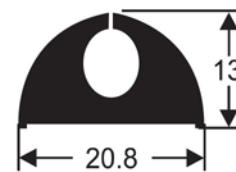

DIE 857*

*non stock item minimum quantities apply.

STANDARD 50 METRE COILS

Made in Australia