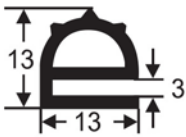

STANDARD 50 METRE COILS

Made in Australia

DOOR SEALS

DS 5RE

DS 10RE

DS 11RE

DS 12RE

DS 13RE