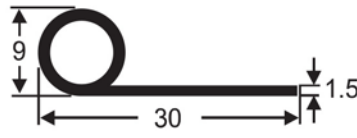

**non stock item minimum quantities apply.*

STANDARD 50 METRE COILS

Made in Australia

DOOR SEALS

DS P095

DS P100

DS P104

DS P105