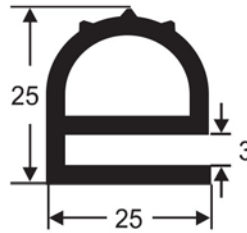

DOOR SEALS

DS 25RE

*non stock item minimum quantities apply.

STANDARD 50 METRE COILS

Made in Australia

1/10 Littlebourne St,
Kelso NSW 2795

Phone: (02) 6332 1111
Email: bxfr@outlook.com

www.bathurstfoamandrubber.com.au