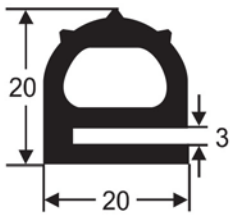

DOOR SEALS

DS 20RE

*non stock item minimum quantities apply.

STANDARD 50 METRE COILS

Made in Australia

1/10 Littlebourne St,
Kelso NSW 2795

Phone: (02) 6332 1111
Email: bxfr@outlook.com

www.bathurstfoamandrubber.com.au