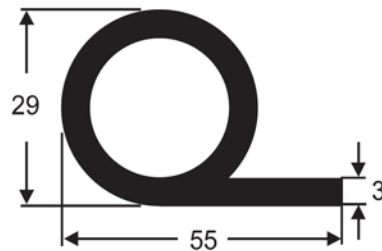

DS P067*

*non stock item minimum quantities apply.

STANDARD 50 METRE COILS

Made in Australia