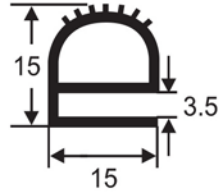

STANDARD 50 METRE COILS

Made in Australia

DOOR SEALS

DS 5RE

DS 10RE

DS 11RE

DS 12RE

DS 13RE