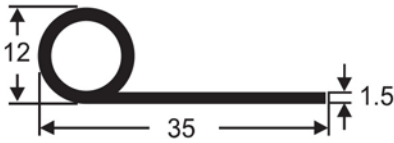

**non stock item minimum quantities apply.*

STANDARD 50 METRE COILS

Made in Australia

DOOR SEALS

DS P095

DS P100

DS P104

DS P105