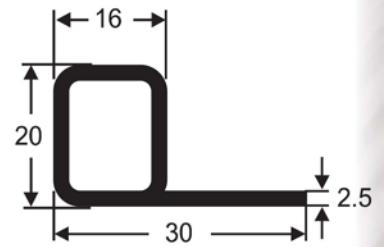

DOOR SEALS

DS P109

*non stock item minimum quantities apply.

STANDARD 50 METRE COILS

Made in Australia