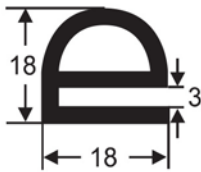

STANDARD 50 METRE COILS

Made in Australia

DOOR SEALS

DS 5RE

DS 10RE

DS 11RE

DS 12RE

DS 13RE