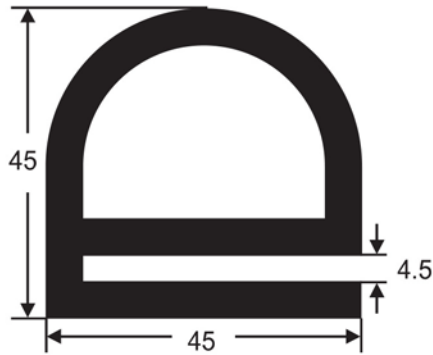

DS 15RE

DS 20RE

DS 25RE

DS 35RE
30 METRE COIL

DS 45RE
30 METRE COIL

**non stock item minimum quantities apply.*

STANDARD 50 METRE COILS

Made in Australia